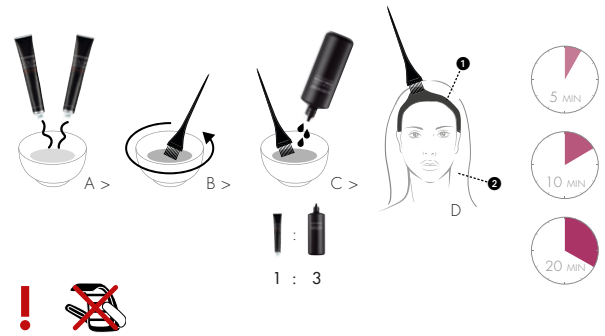

PROPORCIÓN DE MEZCLA PARA COLORACIONES PASTEL

PASTEL TINT & TONE SOFT

SAND	P01	11/07 + Ash	10 : 1
	P02	11/02 + 11/07 + Ash	10:5:1
	P03	11/01 + 11/03	2:1
	P04	0/00 + 11/03 + 11/07	1:1:1
	P05	11/07 + 11/02 + 11/03	4:1:1
	P06	11/03 + 11/07 + Gold	8:4:1
PEACH	P07	11/02 + 8/34 + Copper	10:1:1
	P08	10/3 + Copper	10:1
	P09	11/03 + 8/34 + 7/4	10:2:1
PLUM	P10	0/00 + 8/34 + Gold	4:4:1
	P11	0/00 + 11/02 + 6/5	4:4:1
	P12	11/03 + 8/34 + 6/5	5:1:1
PROVENCE	P13	0/00 + 4/76	10:1
	P14	11/07 + 0/00 + 5/7	2:2:1
	P15	0/00 + 5/7	5:1
	P16	0/00 + Ash + 5/7	10:3:1