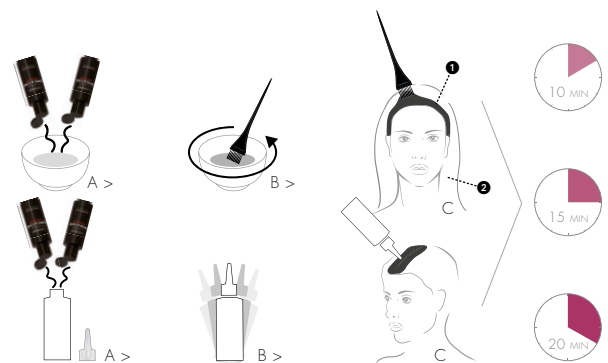

PASTEL SHINE & TONE

VANILLA	P26	/2 + /3	1:1
	P27	/3 + /7	1:1
	P28	/3 + /4	10:1
PLUM	P29	/2 + /7	1:1
	P30	/7 + Clear	1:1
	P31	Clear + /67	10:1
PROVENCE	P32	/7 + /4	5:1
	P33	Clear + /11	10:1
	P34	/7 + /11	10:1